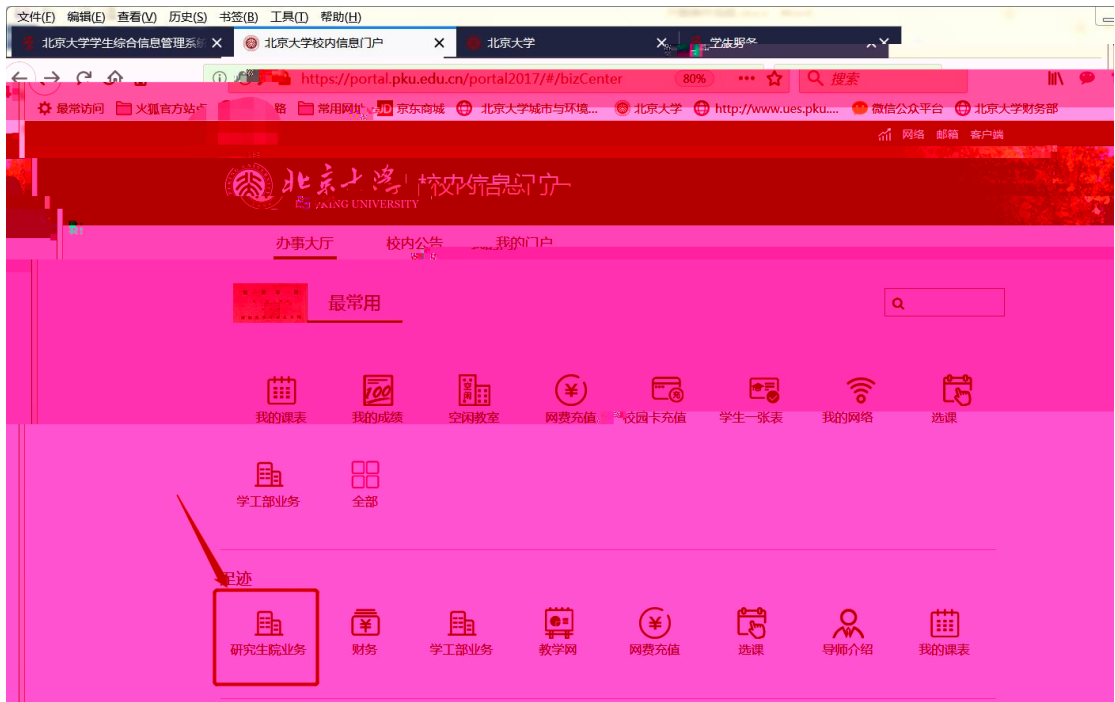

!

导航栏

我的课表 我的成绩 空闲教室 网费充值 校园卡充值 学生一张表 我的网络 选课

学工部业务 全部

最热

教学网 我的成绩 我的课表 选课 空闲教室 研究生院业务 财务 学工部业务

快速导航 个人业务 公共服务 专题服务 大数据分析

个人业务